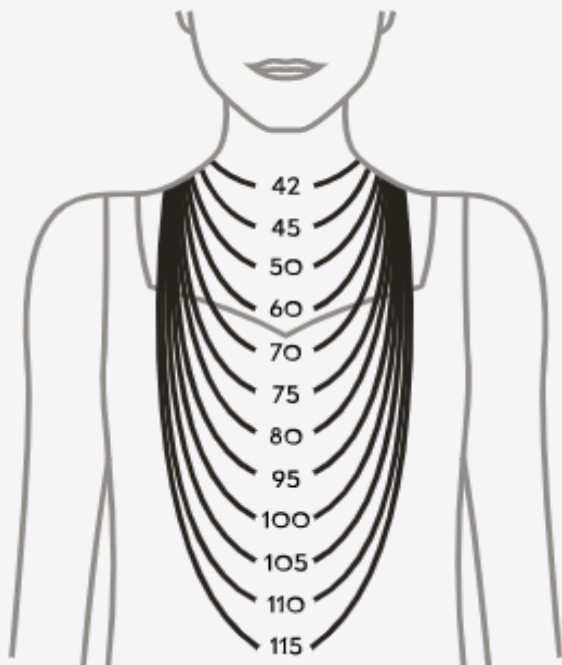

Guia
MEDIDA
COLLARES

Centímetros	Pulgadas
38	15
40	15.7
42	16.5
45	17.7
50	19.7
60	23.6
65	25.6
70	27.6
75	29.5
80	31.5
90	35.4